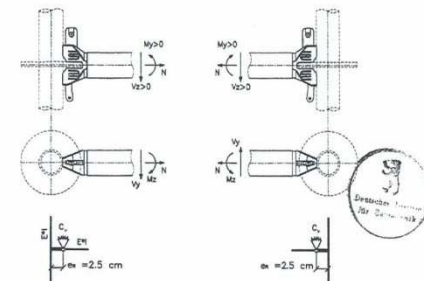

2 Disposiciones especiales

Anexo 26 para la homologación

CONEXIÓN DE LA HORIZONTAL