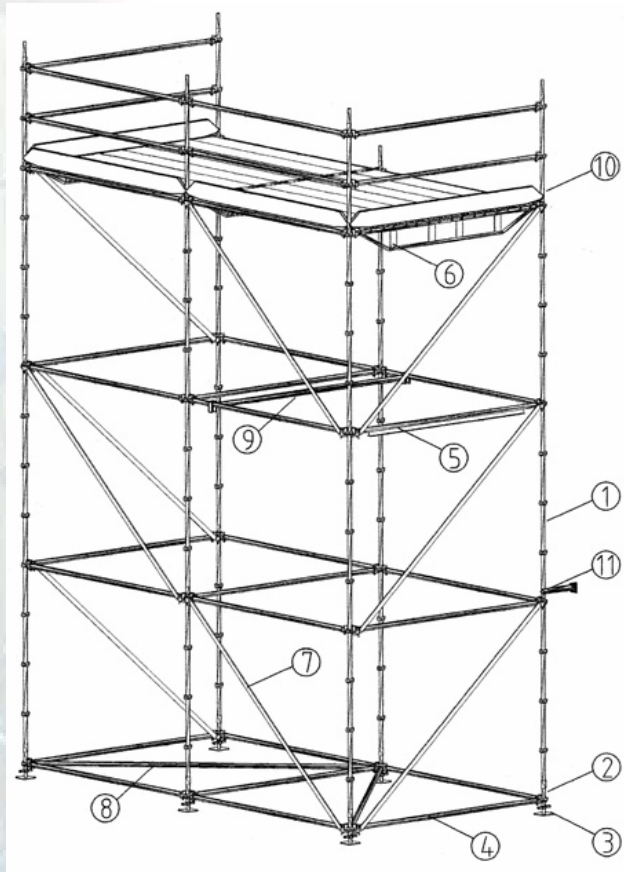

SISTEMA UTILIZADO

ANDAMIO MULTIDIRECCIONAL