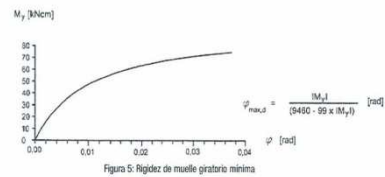

Andamio modular RINGSCAFF

Andamio modular RINGSCAFF

2 Disposiciones especiales

Anexo 25 para la homologación