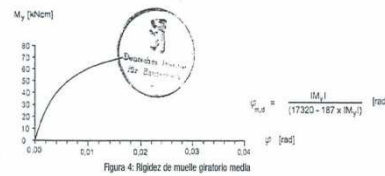

Andamio modular RINGSCAFF

Andamio modular RINGSCAFF

2 Disposiciones especiales

Anexo 25 para la homologación