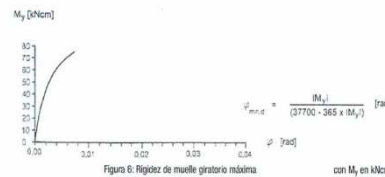

Andamio modular RINGSCAFF

Andamio modular RINGSCAFF

2 Disposiciones especiales

Anexo 25 para la homologación