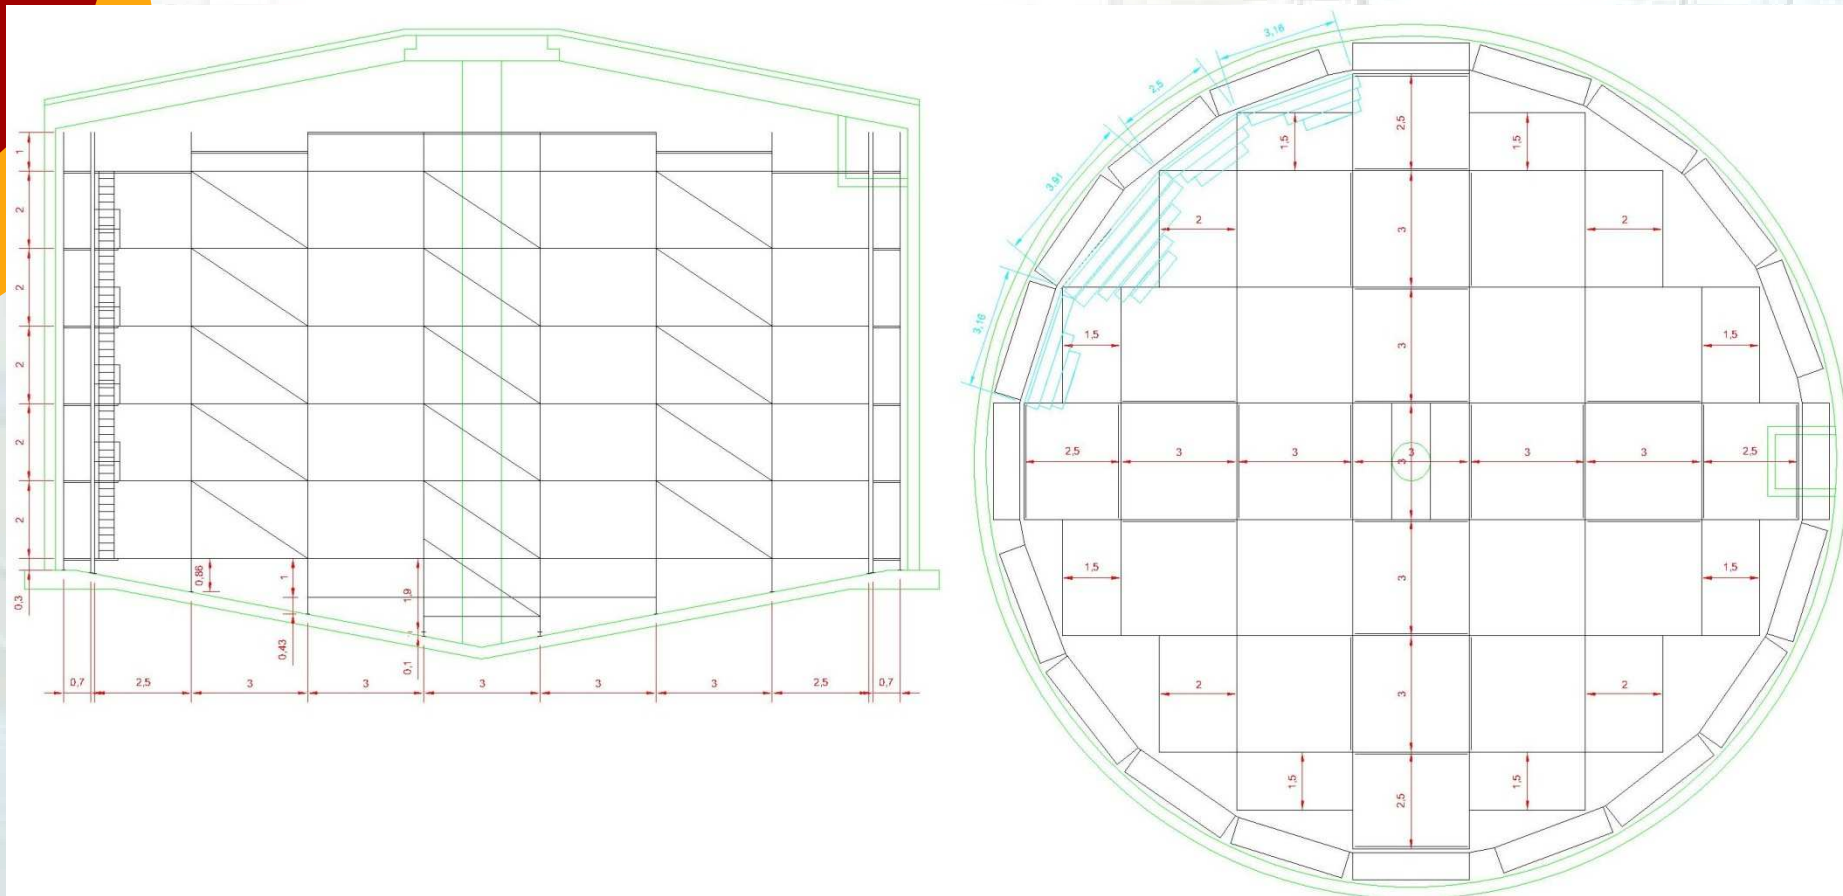

DISEÑOS DE ANDAMIOS

Planta y alzado digestor San Jerónimo (Sevilla)