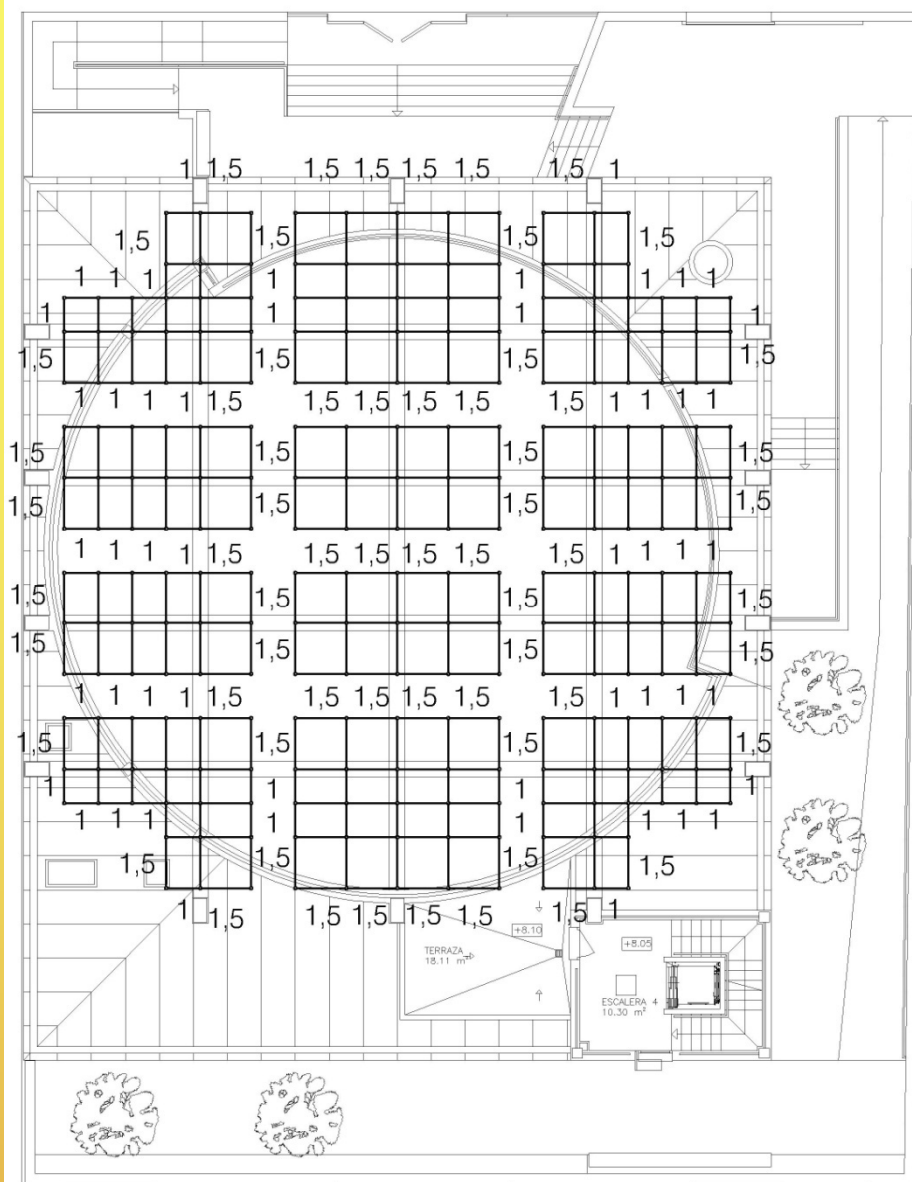

# Iglesia de Santa Ángela y San Antón Sanlúcar de Barrameda (Plantas cimbras)

NIVEL 2

NIVEL 2

**Centro de estancia diurna en Ceuta**

**(Maqueta)**

**ALQUIANSAS<sup>®</sup>**

Alquiler y venta