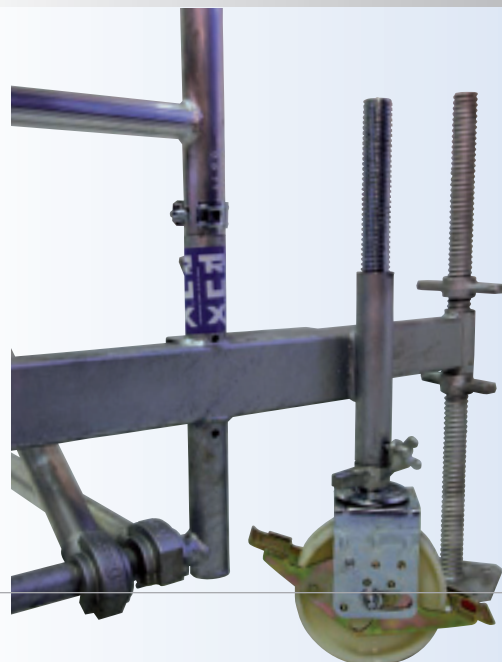

Una declaración clara – ¡con toda seguridad!

- Pocas piezas individuales de fácil manejo para el económico montaje por una sola persona y condiciones ideales para el transporte y el almacenamiento
- Bajos costes de inversión gracias al aprovechamiento de todas las posibilidades técnicas como, por ejemplo, la posibilidad de ascender por las escaleras desmontables
- Redas de dirección especiales que permiten una capacidad de carga máxima gracias a la inmovilización con efecto centrado.