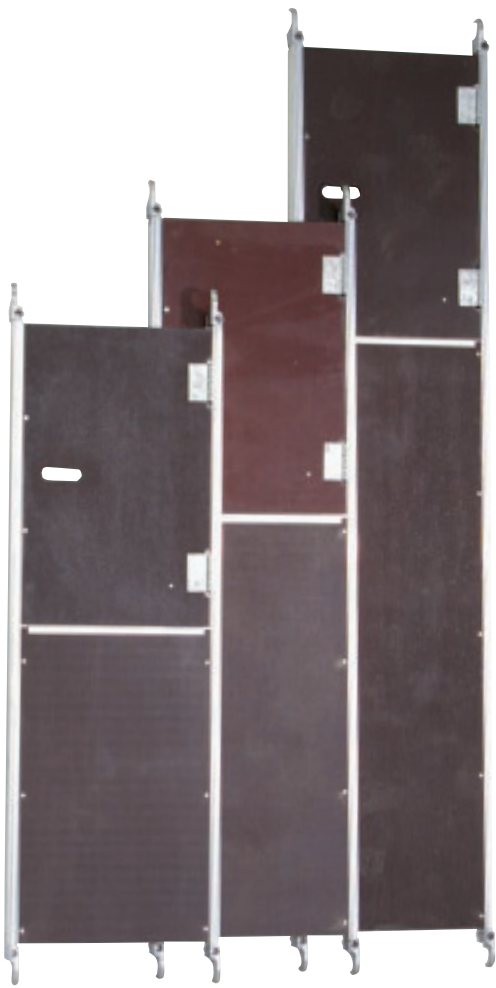

La altura de trabajo posible de 14 metros y una plataforma de trabajo de 2,60m x 0,80m normalmente suelen ofrecer la solución al problema para una gran parte de los usuarios. Por eso el RUX-MOBIL 800 es el clásico entre los andamios móviles. También aquí vale el lema: Seguridad – pero con sistema. Y todo ello con la inspección GS de seguridad del servicio de inspección técnica alemán RW-TÜV. Porque también aquí ofrecemos lugares de trabajo seguros al más alto nivel.

Igual que los restantes miembros de la familia MOBIL, el RUX-MOBIL 800 se caracteriza por algunas particularidades técnicas elementales que, en definitiva, determinan la simbiosis entre la rentabilidad y la seguridad.

Una declaración clara – ¡con toda seguridad!

- Pocas piezas individuales de fácil manejo para el económico montaje por una sola persona y condiciones ideales para el transporte y el almacenamiento
- Bajos costes de inversión gracias al aprovechamiento de todas las posibilidades técnicas como, por ejemplo, la posibilidad de ascender por las escaleras desmontables
- Redas de dirección especiales que permiten una capacidad de carga máxima gracias a la inmovilización con efecto centrado.