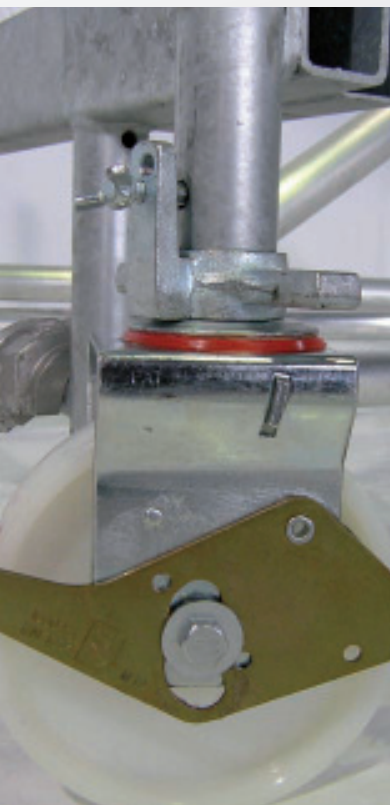

Montaje sencitto – el factor humano